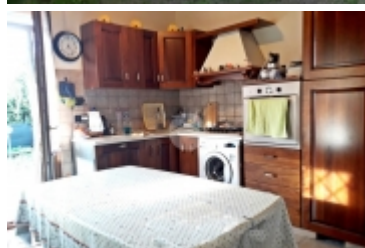

Rif.: 40084911

€ 100.000

Nepi

Viale L. Van Beethoven

Tipologia:	Ville
Superficie:	mq 140 ca.
Locali:	5
Sottotipologia:	Villa a schiera
Spese Annue:	€ 500
Bagni:	2
Posti auto:	2

Proponiamo alla clientela una villa a schiera capotesta con giardino angolare. La casa è ubicata nel comune di Nepi nel contesto residenziale del centro Belvedere Lydia. A pochi km da Roma e Viterbo, il residence è uno dei contesti più curati e ricercati della zona, pulito e immerso nel verde. Presente servizio di video-sorveglianza, sbarre di accesso e custode all'entrata. Inoltre si può disporre di un bar, un centro sportivo e una chiesa. L'immobile è disposto su due livelli totalmente fuori terra, in più dispone di una cantina al piano interrato. Entrando in casa ci accoglie un grande salone open space, la cucina abitabile, luminosa e funzionale e un bagno finestrato con vasca. Salendo le scale, comode e in muratura, si sviluppa la zona notte. Questo piano è totalmente abitativo e si compone da una spaziosa camera da letto matrimoniale, una cameretta e un bagno con doccia. La villa è abitabile ma in parte da ristrutturare nelle finiture. Sono state sostituite tutte le finestre con infissi e persiane blindate, nuovi. Tutti gli impianti sono stati rifatti e sono a norma. Presente un portoncino blindato e una nuova, belliss [...]