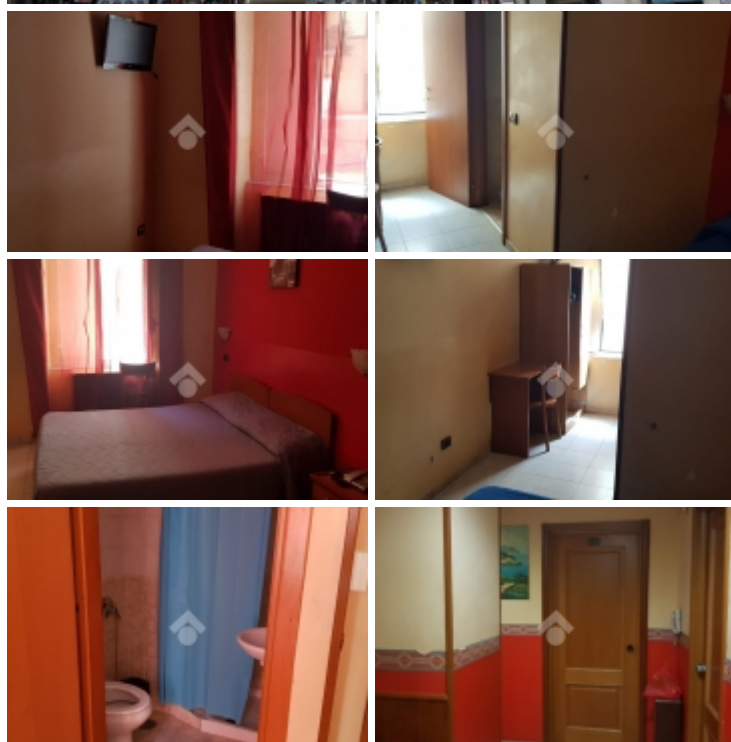

**Classe energetica:** Classe energetica non prevista

VIA MILANO: Nelle immediate vicinanze della centralissima Piazza Giuseppe Garibaldi, adiacente alla stazione ferroviaria omonima, proponiamo cessione di attività alberghiera. L'attività alberghiera è ospitata da una struttura di 400 mq, sviluppata due livelli: il piano terra è composto dalla reception e da una sala lavanderia, mentre il primo piano è provvisto di 16 camere completamente arredate, dotate di servizi igienici.