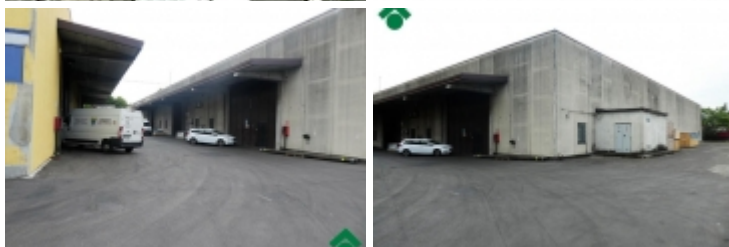

### Campogalliano

Piazzale Delle Nazioni

<b>Tipologia:</b>	Capannone
<b>Superficie:</b>	mq 1.000 ca.
<b>Sottotipologia:</b>	Capannone

CAMPOGALLIANO Zona Dogana: Proponiamo in vendita capannone di testa, con destinazione MAGAZZINO E LOGISTICA, superficie di circa 1000 mq, oltre ad ampio cortile condominiale per le attività di manovra e relative operazioni di carico e scarico delle merci. L'immobile è in ordine a livello strutturale ma privo di impianti tecnologici, necessita di alcune riprese, come pittura interna, e sostituzione dei sanitari. LIBERO SUBITO.