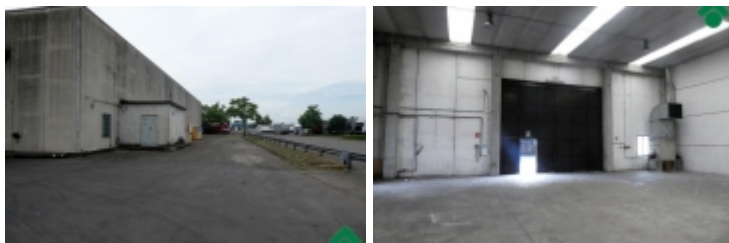

### Campogalliano

Piazzale Delle Nazioni

<b>Tipologia:</b>	Capannone
<b>Superficie:</b>	mq 1.000 ca.
<b>Sottotipologia:</b>	Capannone

CAMPOGALLIANO Zona Dogana: Proponiamo in vendita capannone di testa, con destinazione MAGAZZINO E LOGISTICA, superficie di circa 1000 mq, oltre ad ampio cortile condominiale per le attività di manovra e relative operazioni di carico e scarico delle merci. L'immobile è in ordine a livello strutturale ma privo di impianti tecnologici, necessita di alcune riprese, come pittura interna, e sostituzione dei sanitari. LIBERO SUBITO.