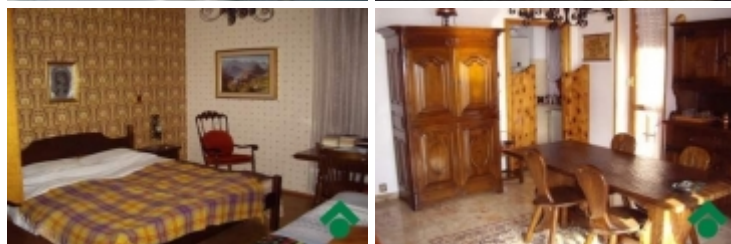

Rif.: 20622479

€ 59.000

Pessinetto

Via Roma

Tipologia:	Appartamenti
Locali:	2
Sottotipologia:	2 locali

Classe energetica: G
Indice prestazione energetica: 231,65 kW h/m² anno

PESSINETTO: in zona centrale, comodo a tutti i servizi di primaria importanza, vendiamo un bell'appartamento composto da ingresso, soggiorno con cucinino, una camera da letto, bagno, ripostiglio, due balconi e cantina. Il riscaldamento è centralizzato con i contatore. Nelle immediate vicinanze dell'immobile è ubicata la stazione ferroviaria, utile per chi fosse sprovvisto di auto. L'immobile si può visionare anche la domenica.