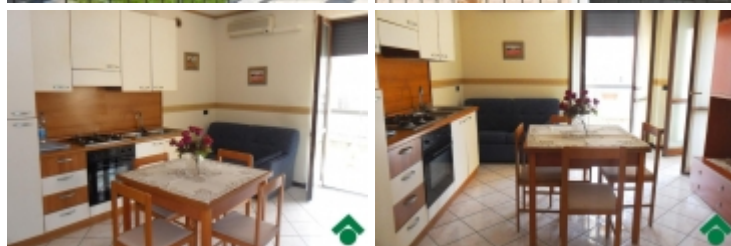

Rif.: 20447258

€ 85.000

Cardano Al Campo

Tipologia:	Appartamenti
Superficie:	mq 55 ca.
Locali:	2
Sottotipologia:	2 locali
Piano:	1

Classe energetica: F
Indice prestazione energetica: 157,68 kW h/m² anno

Posizionato in zona residenziale comoda per il raggiungimento delle principali vie di comunicazione, è posizionato al primo piano di una recente palazzina servita da ascensore. L'ingresso accoglie il soggiorno con parete lineare adibita a cottura ed ha l'accesso al balcone ed al terrazzino dotato di tenda da sole. Il disimpegno arredato con un armadio ospita l'attacco per la lavatrice. Il bagno è completo di box doccia e sanitari. La camera matrimoniale è resa luminosa grazie alla presenza di un ulteriore balcone. **Dotato di aria condizionata e videocitofono, è completo di box e cantina.** Termoautonomo, ideale anche come uso investimento. Per ulteriori dettagli, cliccare sulle icone fotografiche all'interno delle "planimetrie".